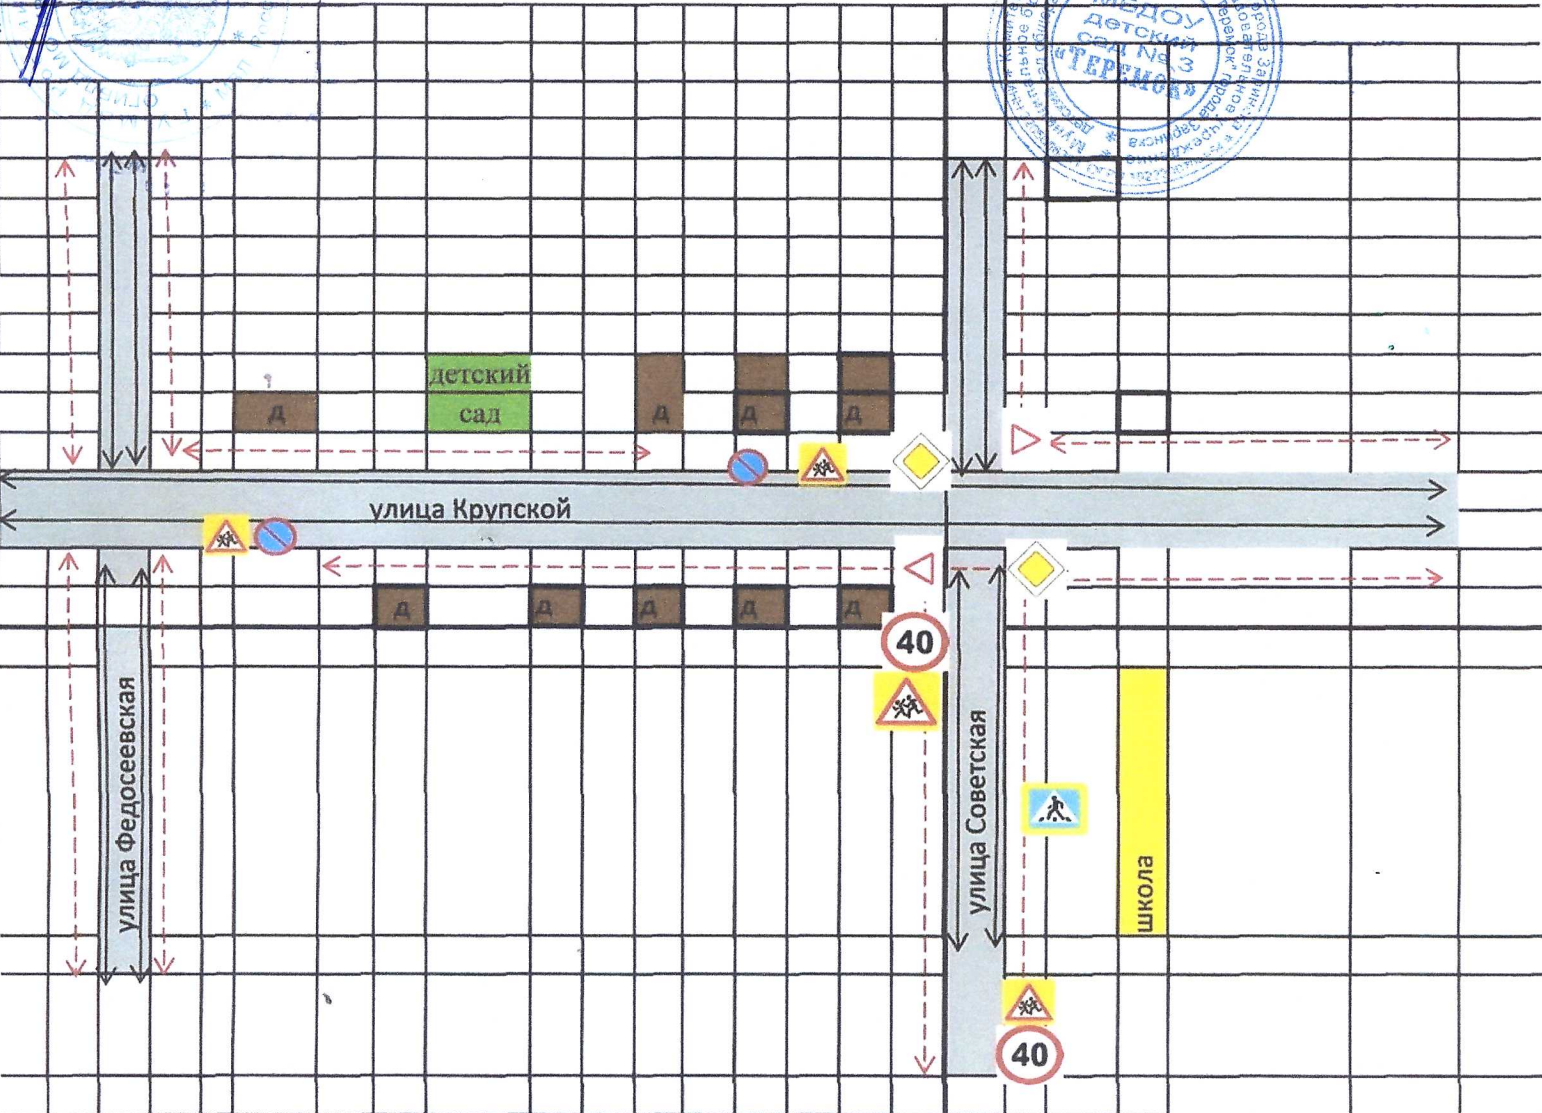

Согласовано
 Начальник ОГИБДД МО МВД
 России "Заринский"
 О. А. Мешеряков

Утверждаю:
 Заведующий МБДОУ детским садом №3
 О. В. Скворцова

Условные обозначения

| | | | |
|--|---|--|-----------------------------------|
| | детский сад | | осторожно дети |
| | жилые дома | | школа |
| | Движение детей из (в) образовательной организации | | ограничение максимальной скорости |
| | пешеходный переход | | главная дорога |
| | знак стоянка запрещена | | уступи дорогу |
| | проезжая часть | | |
| | движение авторанспорта | | |